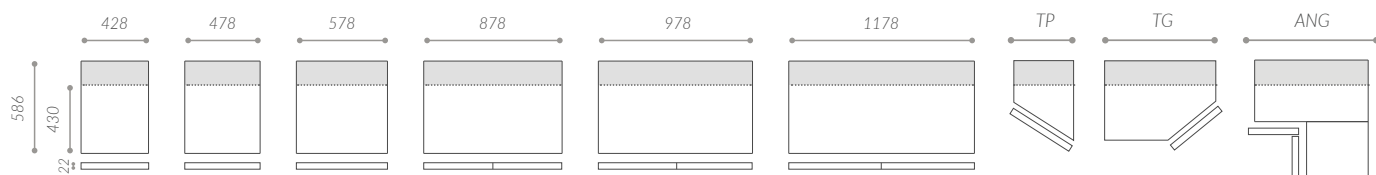

MODULI DISPONIBILI | AVAILABLE MODULES

REGOLE DI UTILIZZO | USAGE RULES

CERNIERE AMMORTIZZATE DI SERIE

Gli Armadi Battenti sono dotati di cerniere ammortizzate per il rallentamento automatico dell'anta.

SOFT-CLOSING HINGES

Swing cabinets are equipped with dampened hinges for automatic sliding of the door.

NOTE DI SICUREZZA

L'apertura contemporanea di tutte le ante, con armadio completamente vuoto, può causare il ribaltamento dell'armadio, per questo l'azienda ritiene obbligatorio ai fini della sicurezza un fissaggio a muro.

SAFETY NOTES

The simultaneous opening of all the doors, with the cabinet completely empty, can cause the overturning of the cabinet, for this reason the company considers it is mandatory to fix it to the wall for safety purposes.

FUORI MISURA

Per la riduzione del modulo e delle ante del suddetto modello vedere la pagina relativa alle soluzioni a misura. Pag. 394

CUSTOMIZATION

For the reduction of the module and the doors of the above model see the page relating to customized solutions. Pag. 394